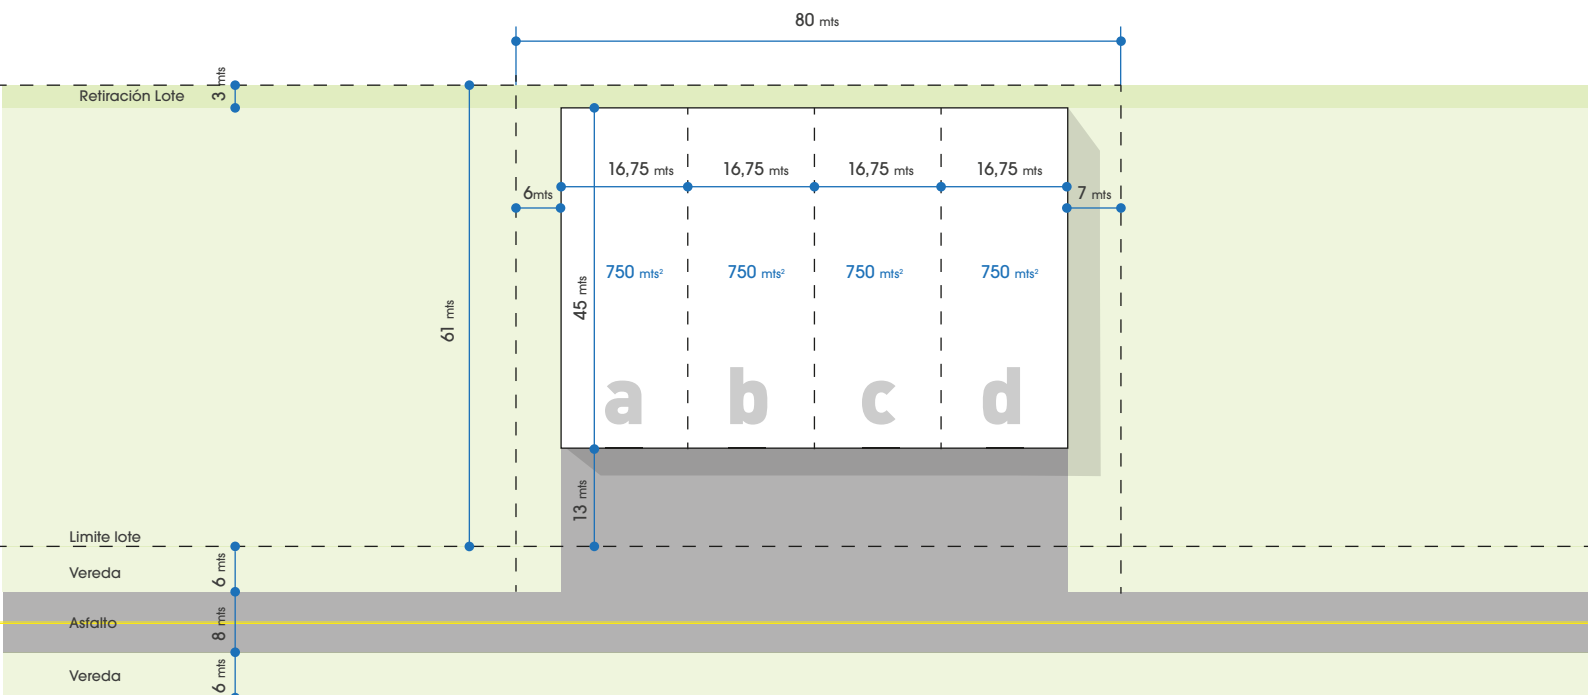

EN CONSTRUCCIÓN
DISPONIBLE MARZO 2016

Medida Lote: 61 x 80 mts
 Metros Cuadrados: 4880 mts²
 Fos 0.6: 3015 mts²

Medida Nave Industrial: 67 x 45 mts
 Metros Cuadrados: 3015 mts²

Modulos Nave Industrial: 16,75 x 45 mts
 Metros Cuadrados: 750 mts²

Naves disponibles

- ✓ **N2.a** - 16,75 x 45 mts (750 mts²)
- ✓ **N2.b** - 16,75 x 45 mts (750 mts²)
- ✓ **N2.c** - 16,75 x 45 mts (750 mts²)
- ✓ **N2.d** - 16,75 x 45 mts (750 mts²)

COMERCIALIZA
MAZZEI
 PROPIEDADES
 4295-9565/66